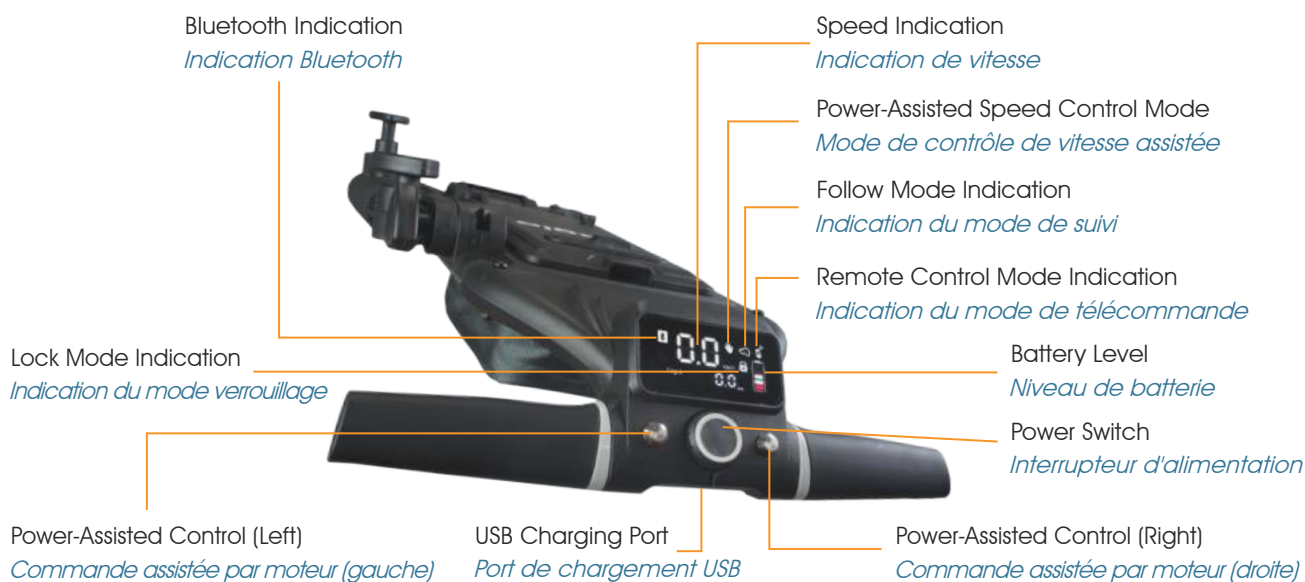

AXGLO e5 ELECTRIC GOLF PUSH CART

CHARIOT DE GOLF ÉLECTRIQUE AXGLO e5

Follow Me Mode
Mode Suivez-moi

Power Assisted
Speed Control
*Contrôle de vitesse
assisté par puissance*

Remote Control
Télécommande

Remote Cruising
Croisière à distance

Manual Push
Poussée manuelle

Automatic Downhill Control
Contrôle de Descente Automatique

Patent 40° Anti-Tipping Technology
Technologie Brevetée Anti-Basculément à 40°

Specification / Spécification

Weight <i>Poids</i>	Folding Size <i>Taille de pliage</i>	Voltage <i>Tension</i>	Motor <i>Moteur</i>	Lithium Battery Capacity <i>Capacité de la batterie au: lithium</i>	Material <i>Matériau</i>	Warranty <i>Garantie</i>	Color <i>Couleur</i>
16kg	25" (L) x 16.5" (W) x 14.75" (H)	24V	440W (220W x 2)	10500mAh	Aluminum	24Months <i>24Mois</i>	■ ■

AXGLO e5 ELECTRIC GOLF PUSH CART

CHARIOT DE GOLF ÉLECTRIQUE AXGLO e5

Dedicated Mobile APP - set your preferred controls and settings
Application mobile dédiée - configurez vos contrôles et paramètres préférés