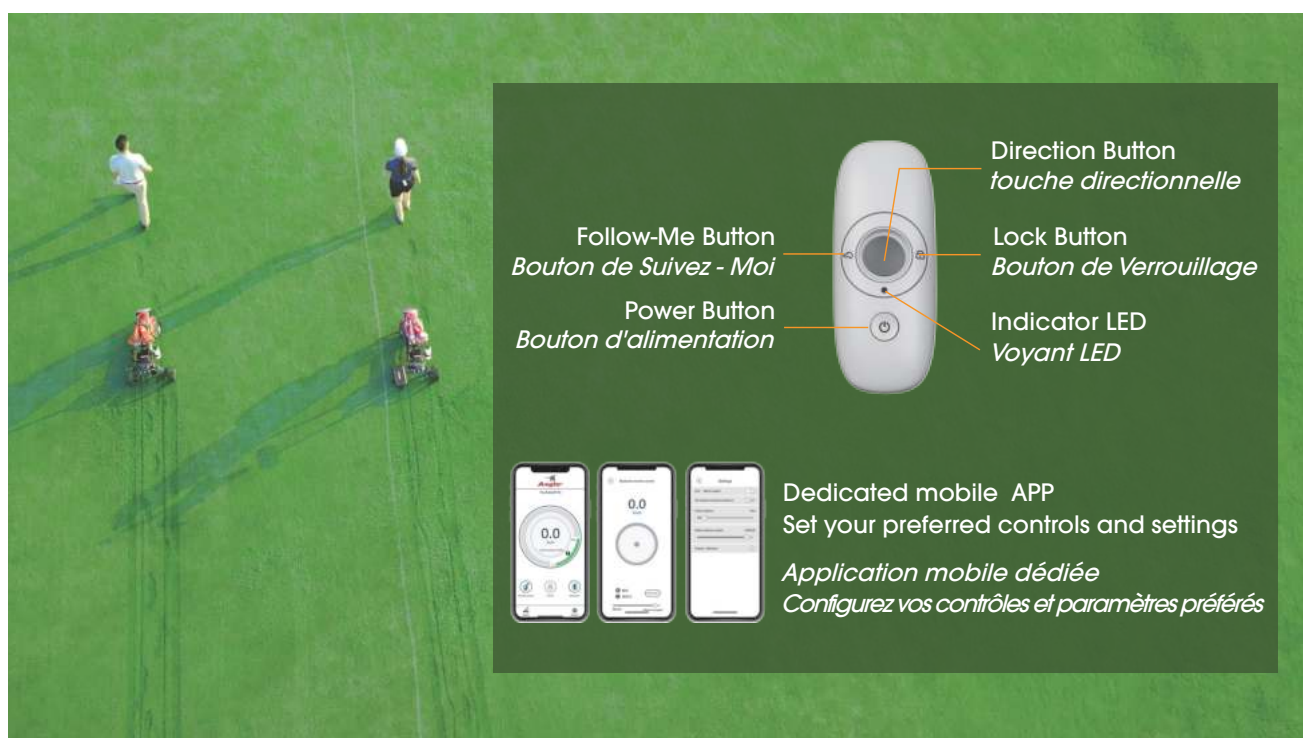

AXGLO e3 ELECTRIC GOLF PUSH CART

CHARIOT DE GOLF ÉLECTRIQUE AXGLO e3

Follow Me Mode
Mode Suivez-moi

Remote Control
Télécommande

Remote Cruising
Croisière à distance

Manual Push
Poussée manuelle

Specification / Spécification