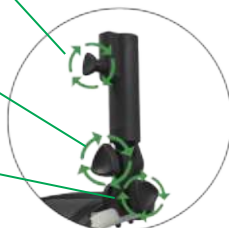

AXGLO V3 GOLF PUSH CART

CHARIOT DE GOLF À POUSSER AXGLO V3

Adjust to fit most sizes of umbrellas
Réglable pour s'adapter à la plupart des tailles de parapluies

Adjust toward left and right
Ajuster vers la gauche et la droite

Adjust toward back and front
Ajuster vers l'arrière et l'avant

Umbrella Holder
Porte-parapluie
For almost all sizes