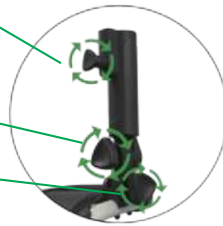

AXGLO V2 GOLF PUSH CART

CHARIOT DE GOLF À POUSSER AXGLO V2

Adjust to fit most sizes of umbrellas
Réglable pour s'adapter à la plupart des tailles de parapluies

Adjust toward left and right
Ajuster vers la gauche et la droite

Adjust toward back and front
Ajuster vers l'arrière et l'avant

Umbrella Holder
Porte-parapluie
For almost all sizes