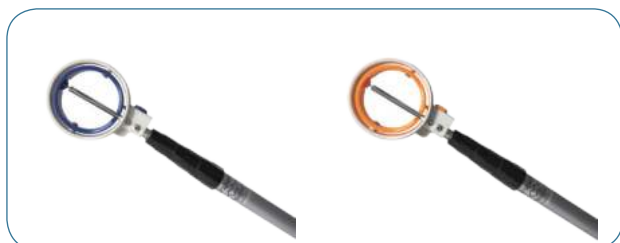

12 Ft

15 Ft

18 Ft

BALL RETRIEVER - SPRING RELEASE HEAD

RÉCUPÉRATEUR DE BALLES - TÊTE À LIBÉRATION PAR RESSORT

FEATURES / CARACTÉRISTIQUES

- Extended Reach: Available in 12ft and 15ft options
- Durable Build: High-quality aluminum shaft ensures long-lasting use
- Portable: Retracts to 45 inches, fits in your golf bag
- Automatic Grip: Spring-loaded head easily grabs golf balls.
- Portée étendue : Disponible en options de 12 pieds et 15 pieds*
- Construction durable : Manche en aluminium de haute qualité pour une utilisation longue durée*
- Portable : Se rétracte à 45 pouces, se range facilement dans votre sac de golf*
- Prise automatique : La tête à ressort attrape facilement les balles de golf*