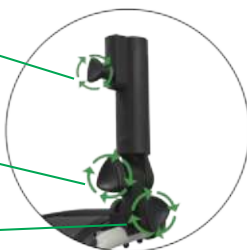

FLIP N' GO PRO GOLF PUSH CART

CHARIOT DE GOLF À POUSSER FLIP N' GO PRO

Adjust to fit most sizes of umbrellas
Réglable pour s'adapter à la plupart des tailles de parapluies

Adjust toward left and right
Ajuster vers la gauche et la droite

Adjust toward back and front
Ajuster vers l'arrière et l'avant

Umbrella Holder
Porte-parapluie
For almost all sizes