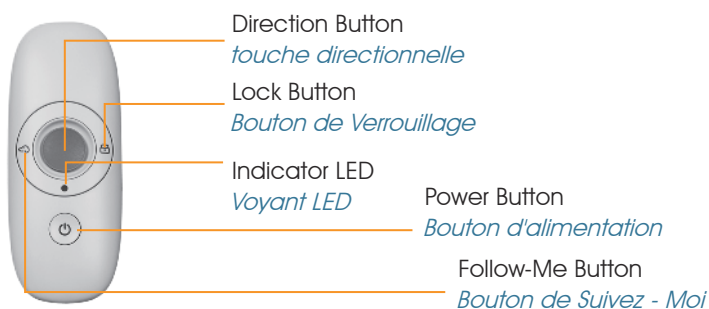

Manual Push
Poussée manuelle

Automatic Downhill Control
Contrôle de Descente Automatique

Patent 40° Anti-Tipping Technology
Technologie Brevetée Anti-Basculément à 40°

Specification / Spécification

Weight <i>Poids</i>	Folding Size <i>Taille de pliage</i>	Voltage <i>Tension</i>	Motor <i>Moteur</i>	Lithium Battery Capacity <i>Capacité de la batterie au: lithium</i>	Material <i>Matériau</i>	Warranty <i>Garantie</i>	Color <i>Couleur</i>
16kg	25" (L) x 16.5" (W) x 14.75" (H)	24V	440W (220W x 2)	10500mAh	Aluminum	24Months <i>24Mois</i>	■ ■

AXGLO e5 ELECTRIC GOLF PUSH CART

CHARIOT DE GOLF ÉLECTRIQUE AXGLO e5

Dedicated Mobile APP - set your preferred controls and settings
Application mobile dédiée - configurez vos contrôles et paramètres préférés